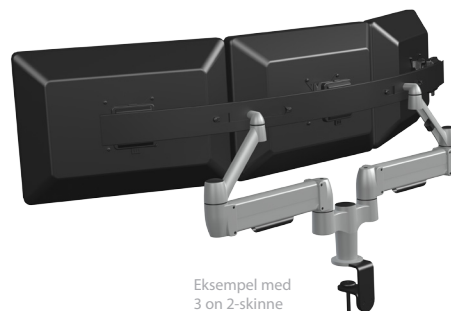

S2PBT

NorLink SpaceCo Pro S2

Fleksible skjermarmer med gasslift

For arbeidsplasser hvor to skjermer anvendes. To SpaceCo Pro armer plasseres på et dobbeltfeste. Armene justeres enkelt og separat uavhengig av hverandre. Leveres med klemmefeste eller gjennomgående bordfeste. Skjermen leveres også med Norlink SpaceCo Monitor "3 on 2"- eller "4 on 2"-skinne. Kan også ha flere skjermer på en skjermarm. Se tilbehør.

- Materiale: Aluminium
- Skjermvekt 3-10 kg (S2PBT og S2PCC)
- Skjermvekt 6-15 kg (S2PBT-1000 og S2PCC-1000)

Se demo-video på norlink.no

Varenr.	Produktnavn
S2PBT	NorLinkSpaceCoProS2m/gjennomgåendedobbelfeste3-10kg
S2PCC	NorLink SpaceCo Pro S2 m/dobbel klemmefeste 3-10 kg
S2PBT-1000	NorLink SpaceCo Pro S2 PAKKE m/gj.gående 6-15 kg
S2PCC-1000	NorLink SpaceCo Pro S2 PAKKE m/klemmefeste 6-15 kg

Tilbehør

NB!
Sjekk norlink.no for alternative farger.

NorLink SpaceCo Multi Monitor 3 on 2 skinne:
Bøyle for justering er inkludert.

NorLink SpaceCo Multi Monitor 4 on 2 skinne:
Bøyle for justering er inkludert.

Eksempel med 3 on 2-skinne

Varenr.	Produktnavn
SMM03QC	NorLink SpaceCo Multi Monitor 3 on 2 skinne
SMM04QC	NorLink SpaceCo Multi Monitor 4 on 2 skinne
HB02CC-PLT	NorLink SpaceCo dobbelt klemmefeste
HB02BT-PLT	NorLink SpaceCo dobbelt gjennomgående feste