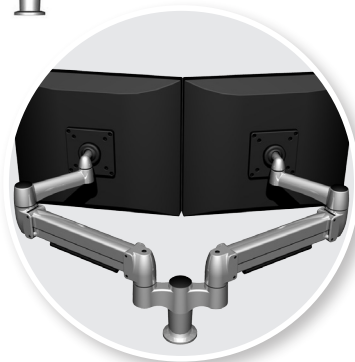

S2PBT

NorLink SpaceCo Pro S2

Fleksible skjermarmer med gasslift

For arbeidsplasser hvor to skjermer anvendes. To SpaceCo Pro armer plasseres på et dobbeltfeste. Armene justeres enkelt og separat uavhengig av hverandre. Leveres med klemmefeste eller gjennomgående bordfeste. Skjermen leveres også med Norlink SpaceCo Monitor "3 on 2"- eller "4 on 2"-skinne. Kan også ha flere skjermer på en skjermarm. Se tilbehør.

- Materiale: Aluminium
- Skjermvekt 3-10 kg (S2PBT og S2PCC)
- Skjermvekt 6-15 kg (S2PBT-1000 og S2PCC-1000)

Se demo-video på norlink.no

Varenr.	Produktnavn
S2PBT	NorLinkSpaceCoProS2m/gjennomgåendedobbelfeste3-10kg
S2PCC	NorLink SpaceCo Pro S2 m/dobbel klemmefeste 3-10 kg
S2PBT-1000	NorLink SpaceCo Pro S2 PAKKE m/gj.gående 6-15 kg
S2PCC-1000	NorLink SpaceCo Pro S2 PAKKE m/klemmefeste 6-15 kg

Tilbehør

NB!
Sjekk norlink.no for alternative farger.

NorLink SpaceCo Multi Monitor 3 on 2 skinne:
Bøyle for justering er inkludert.

NorLink SpaceCo Multi Monitor 4 on 2 skinne:
Bøyle for justering er inkludert.

Eksempel med 3 on 2-skinne

Varenr.	Produktnavn
SMM03QC	NorLink SpaceCo Multi Monitor 3 on 2 skinne
SMM04QC	NorLink SpaceCo Multi Monitor 4 on 2 skinne
HB02CC-PLT	NorLink SpaceCo dobbelt klemmefeste
HB02BT-PLT	NorLink SpaceCo dobbelt gjennomgående feste