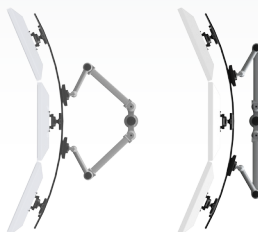

S2PBT

NorLink SpaceCo Pro S2

Fleksible skjermarmer med gasslift

For arbeidsplasser hvor to skjermer anvendes. To SpaceCo Pro armer plasseres på et dobbeltfeste. Armene justeres enkelt og separat uavhengig av hverandre. Leveres med klemmefeste eller gjennomgående bordfeste. Skjermen leveres også med Norlink SpaceCo Monitor "3 on 2"- eller "4 on 2"-skinne. Kan også ha flere skjermer på en skjermarm. Se tilbehør.

- Materiale: Aluminium
- Skjermvekt 3-10 kg (S2PBT og S2PCC)
- Skjermvekt 6-15 kg (S2PBT-1000 og S2PCC-1000)

Se demo-video på norlink.no

Varenr.	Produktnavn
S2PBT	NorLinkSpaceCoProS2m/gjennomgåendedobbelfeste3-10kg
S2PCC	NorLink SpaceCo Pro S2 m/dobbel klemmefeste 3-10 kg
S2PBT-1000	NorLink SpaceCo Pro S2 PAKKE m/gj.gående 6-15 kg
S2PCC-1000	NorLink SpaceCo Pro S2 PAKKE m/klemmefeste 6-15 kg

Tilbehør

NB!
Sjekk norlink.no for alternative farger.

NorLink SpaceCo Multi Monitor 3 on 2 skinne:
Bøyle for justering er inkludert.

NorLink SpaceCo Multi Monitor 4 on 2 skinne:
Bøyle for justering er inkludert.

Eksempel med 3 on 2-skinne

Varenr.	Produktnavn
SMM03QC	NorLink SpaceCo Multi Monitor 3 on 2 skinne
SMM04QC	NorLink SpaceCo Multi Monitor 4 on 2 skinne
HB02CC-PLT	NorLink SpaceCo dobbelt klemmefeste
HB02BT-PLT	NorLink SpaceCo dobbelt gjennomgående feste